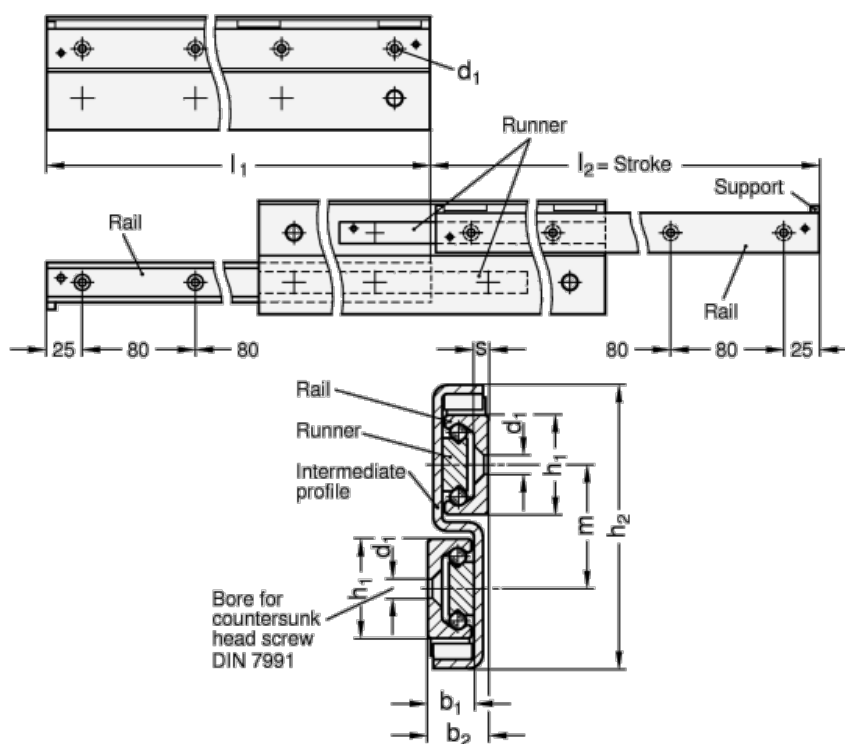

Varenummer: 20240643850E

Beskrivelse: E+G udtræksskinne GN 2406-43-850-E

Mål

$b_1 = 21$

$b_2 = 28$

$d_1 = 8.5$

$h_1 = 43$

$h_2 = 117$

$L_1 = 850 - 866$

$m = 52$

$s = 4.5$

Vægt i (g) = 12410